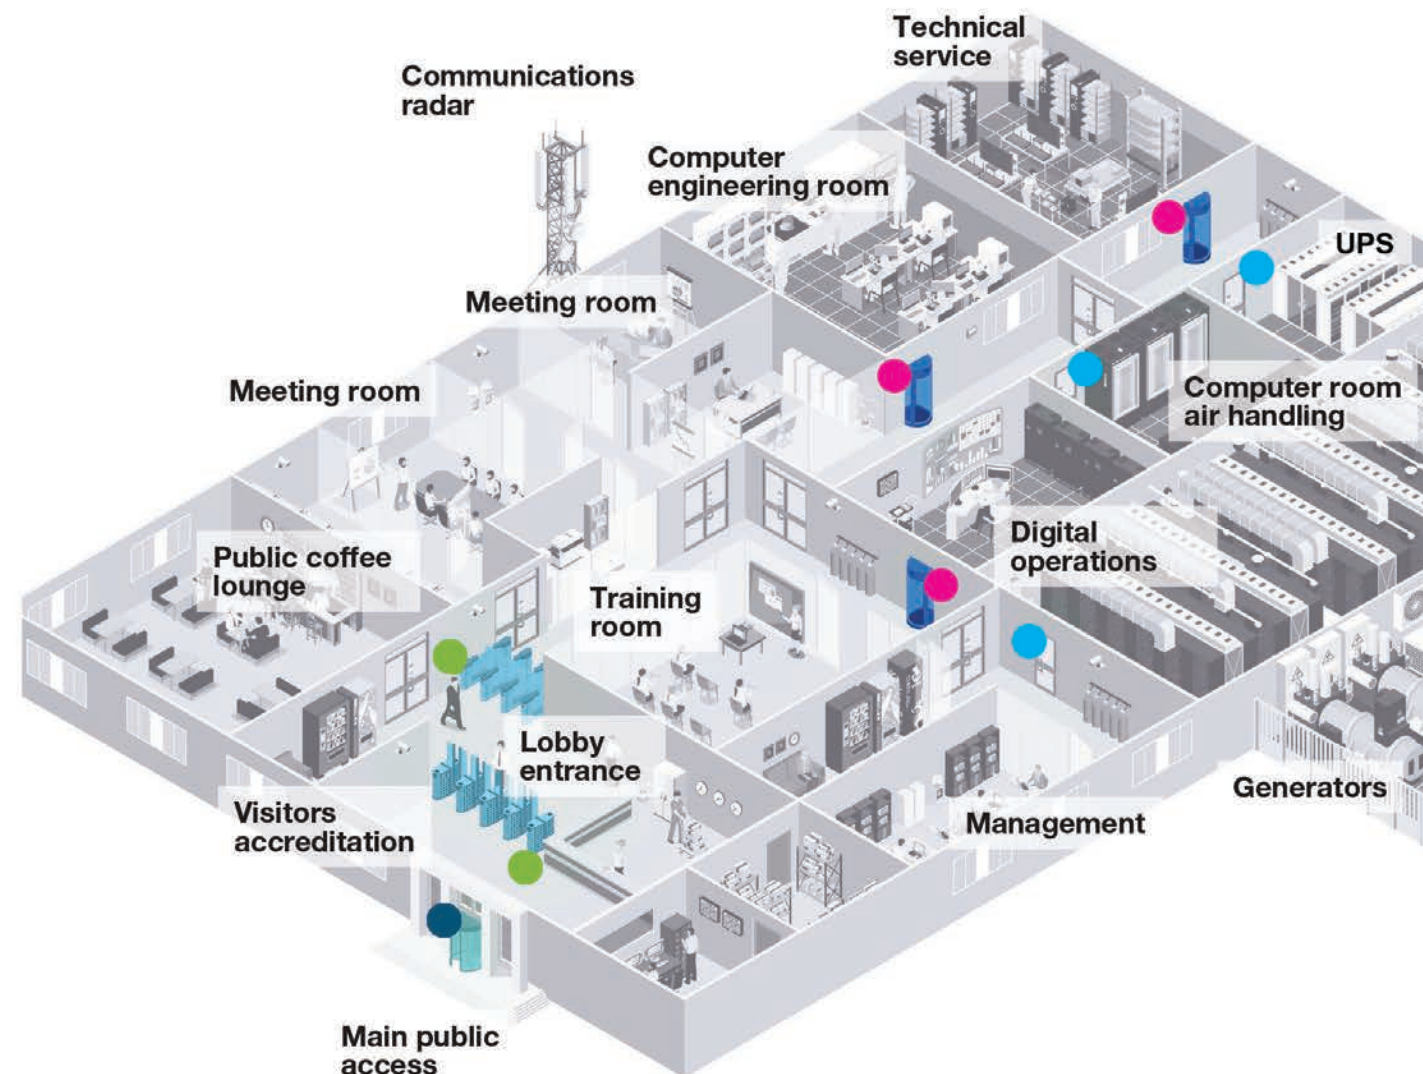

LE MOLTEPLICI ESIGENZE DEI DATA CENTER

Fra le infrastrutture più critiche dell'era contemporanea, i centri di raccolta e conservazione dei dati richiedono un controllo sicuro ovunque, ma la declinazione del concetto di sicurezza non è uniforme in ogni parte dell'edificio.

Il perimetro esterno necessita di una protezione massima che permetta l'accesso a tutti gli autorizzati, comprese le persone con difficoltà motorie.

Per chi si trova già all'interno dell'edificio, l'esigenza di regolare e monitorare i flussi incontra la necessità di garantire efficienza e rapidità dei movimenti.

Nelle aree di rappresentanza si uniscono le richieste di eleganza e personalizzazione del design, senza deroghe alla sicurezza.

DATA CENTER

Soluzioni ad hoc

Gunnebo è il miglior partner per security manager e per progettisti di data center: un interlocutore unico in grado di proporre soluzioni per ogni area dell'edificio e per i diversi livelli di sicurezza richiesti.

Oltre ad una gamma di varchi talmente ampia da soddisfare ogni esigenza, offriamo supporto completo nelle fasi di selezione e progettazione.

Le nostre barriere sono personalizzabili per una perfetta integrazione con ogni contesto architettonico.

L'assistenza tecnica post-vendita, dal numero verde ai rapidi e risolutivi interventi sul campo, non ha rivali nel settore.

● Portali di sicurezza HiSec

Due livelli di porte interbloccate, con le seconde che si aprono solo dopo che le prime si sono chiuse: interamente automatizzati, costituiscono un deterrente visivo e fisico a ogni tentativo di accesso non autorizzato.

Disponibili con certificazione di resistenza all'effrazione e balistica, sono perfetti per delimitare l'accesso all'interno del sito sensibile e prevenire ogni infrazione.

Equipaggiabili anche con metaldetector integrato.